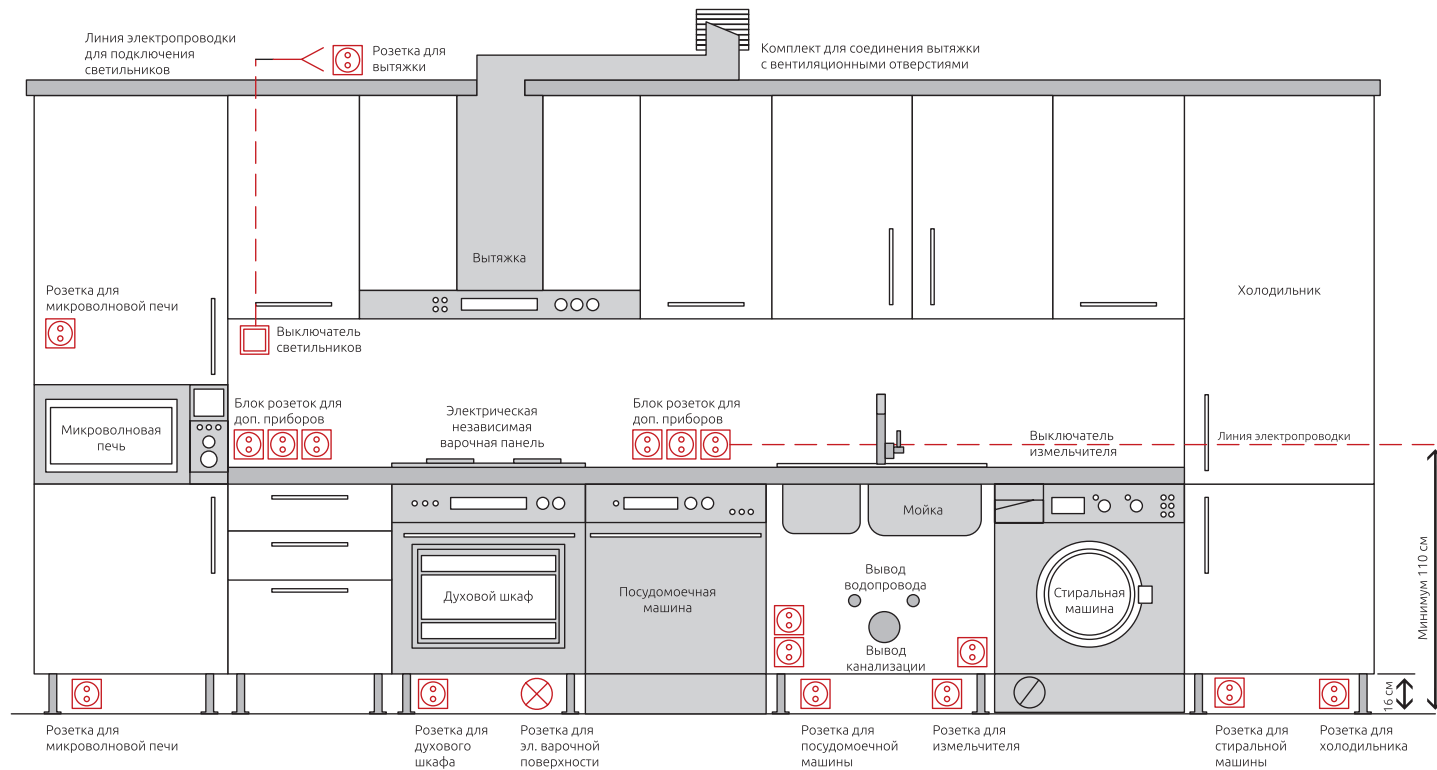

## Схема «чернового замера» кухни

На первичной стадии, еще до приезда в салон, клиенту следует самостоятельно провести «черновой замер» кухни.

В салоне, по полученным данным, разрабатывается дизайн-проект будущей мебели для кухни и составляется смета. Если финансовая сторона проекта устраивает клиента, к работе приступают специалисты-профессионалы.

# Рекомендуемые места для размещения розеток и выключателей для подключения встраиваемой бытовой техники

 Евророзетки с заземляющим контактом для подключения дополнительных приборов на 16А

 Евророзетка с заземляющим контактом для подключения бытовой техники на 16А