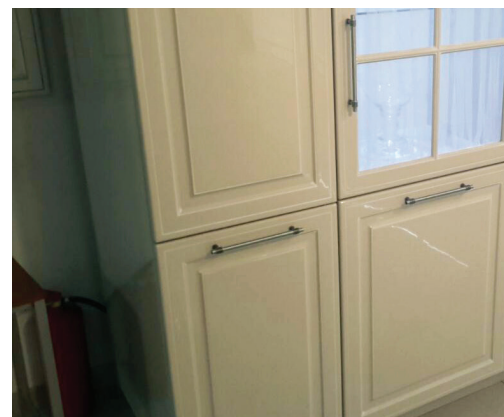

■ **Материал фасада:** МДФ

■ **Отделка:**
эмаль (матовая/глянцевая),
патина

■ **Особенности:**
декоративная фрезеровка