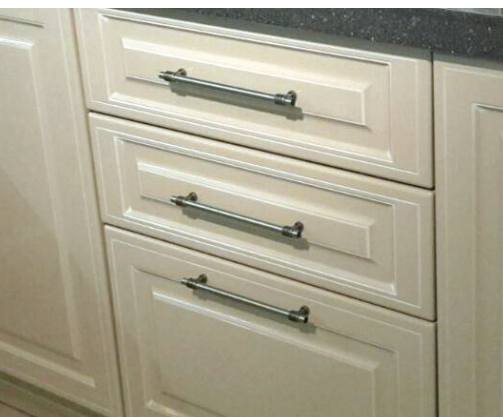

■ **Материал фасада:** МДФ

■ **Отделка:**
эмаль (матовая/глянцевая),
патина

■ **Особенности:**
декоративная фрезеровка