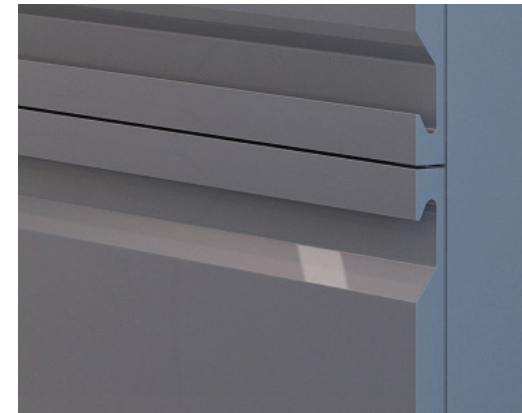

■ **Материал фасада:** МДФ

■ **Отделка:** шпон (FineLine), эмаль (матовая/глянцевая)

■ **Особенности:** профильная фрезеровка под ручку, облегченная конструкция фасада