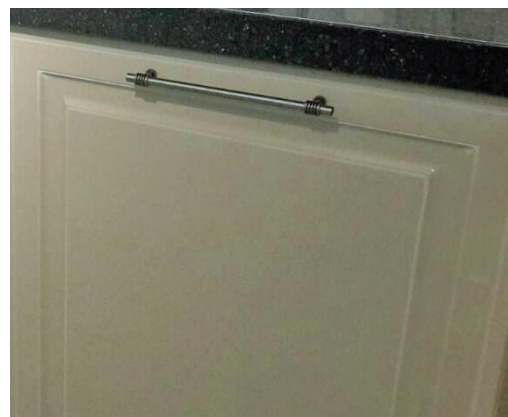

■ Особенности: гнутый фасад, оригинальная конструкция

Нуар

■ **Материал фасада:** МДФ

■ **Отделка:**  
эмаль (матовая/глянцевая)

■ **Особенности:**  
декоративная фрезеровка

■ **Материал фасада:** МДФ

■ **Отделка:**  
эмаль (матовая/глянцевая),  
патина